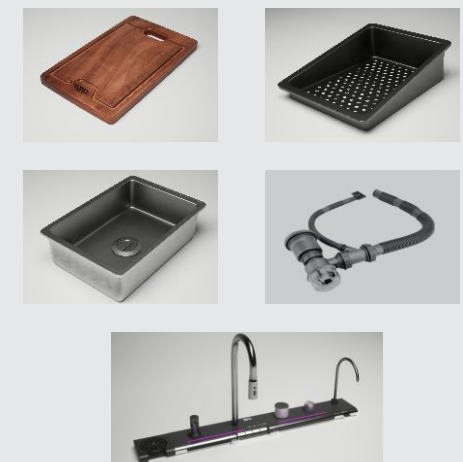

Accessories